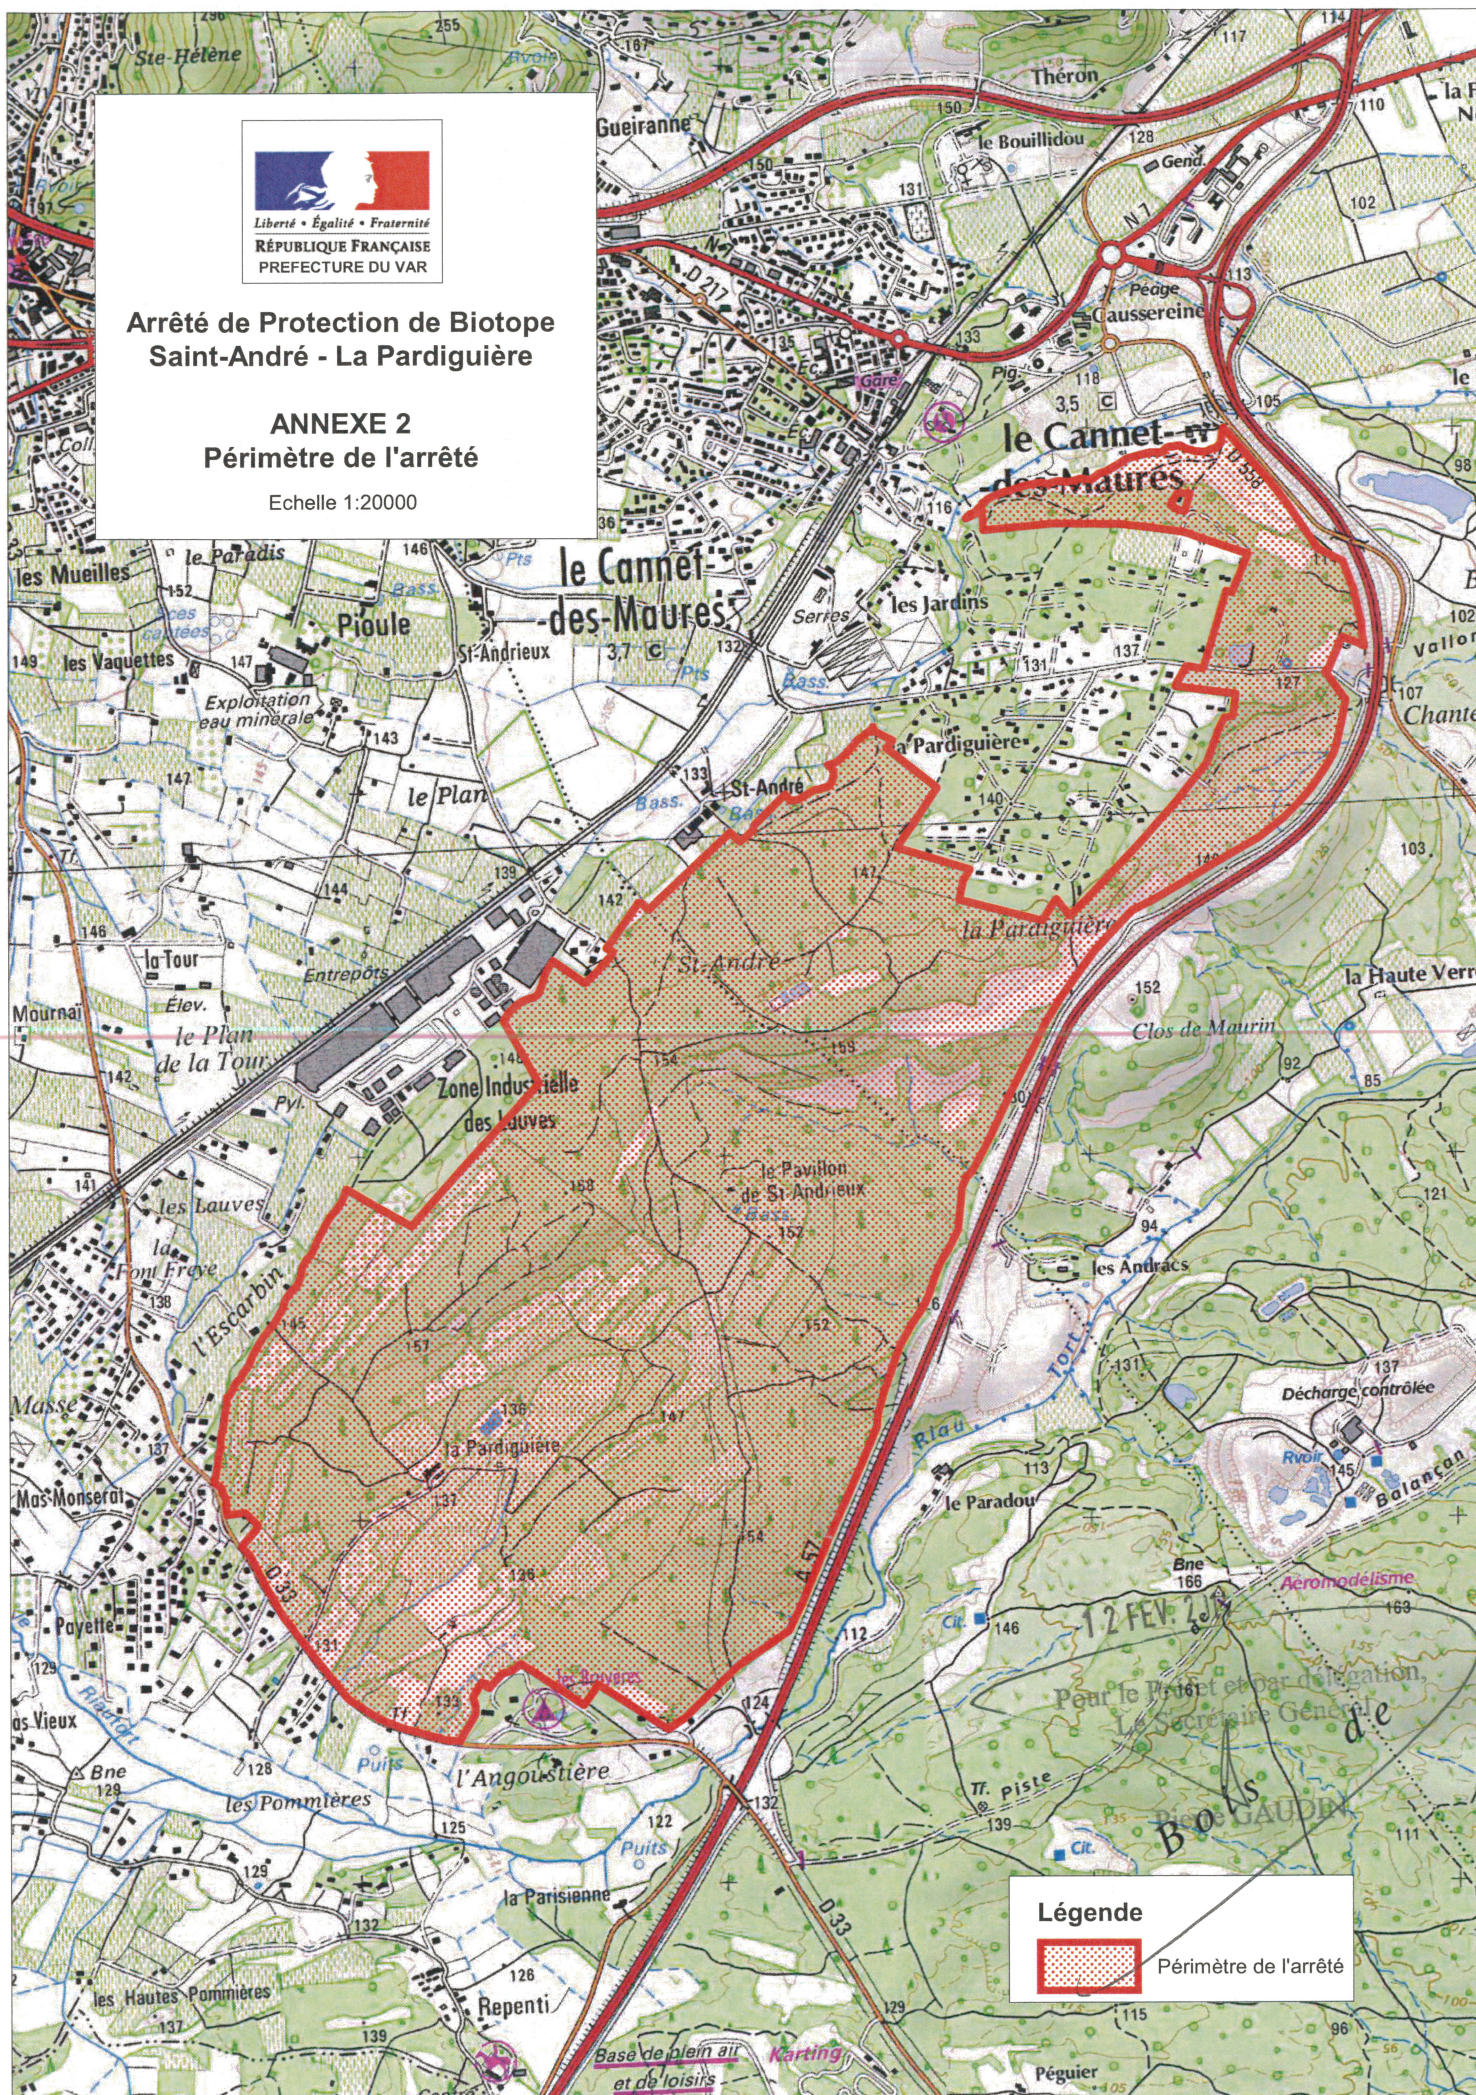

Arrêté de Protection de Biotope Saint-André - La Pardiguère

ANNEXE 2 Périmètre de l'arrêté

Echelle 1:20000

Légende

 Périmètre de l'arrêté